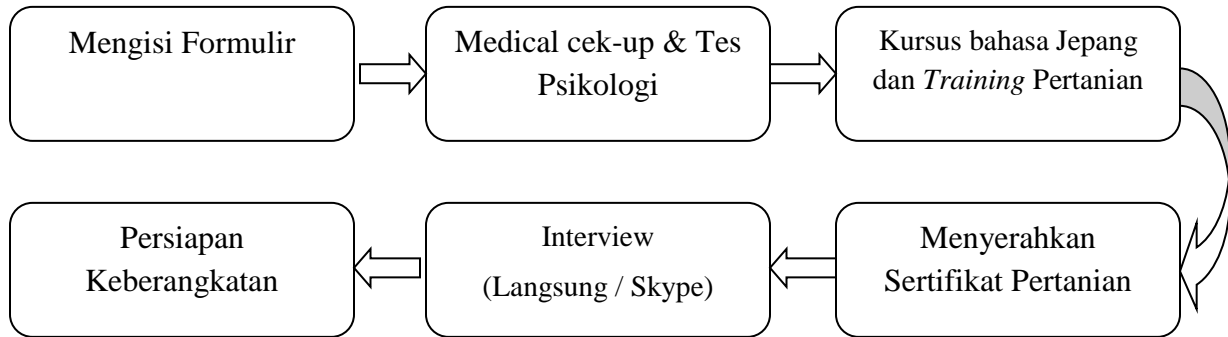

6. Pengurusan dokumen untuk persiapan keberangkatan ke Jepang

B. Syarat Mengikuti Kursus Bahasa Jepang (Kelas Weekend)

1. Umum
  2. Fotocopy KTP (bagi anak-anak dapat menyerahkan fotocopy KTP orang tua)
  3. Sehat Jasmani dan Rohani
  4. Pas foto 3x4 (latar merah) 2 lembar
3. 1 minggu 2x pertemuan (3 jam/pertemuan).
   - Kelas Pagi dimulai jam 09.00 s/d 12.00.
   - Kelas Siang dimulai jam 13.00 s/d 16.00.
   - Setiap pertemuan ada jeda istirahat 15 menit.